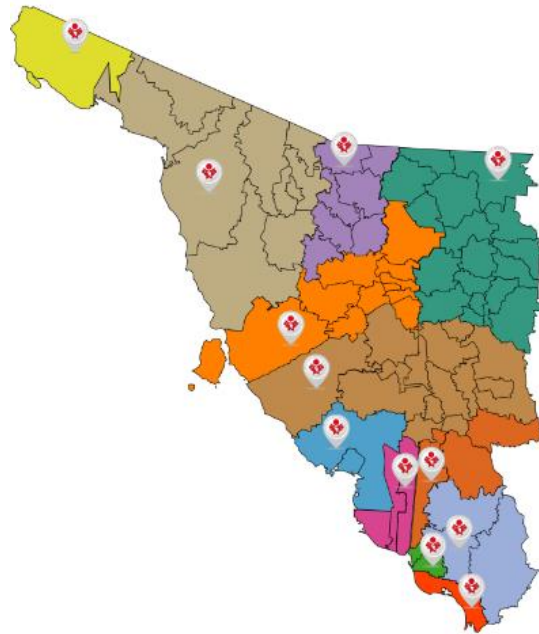

Coordinaciones de Zona

<http://isean.iseasonora.com/coordinaciones/>

01 SAN LUIS RÍO
COLORADO

07 OBREGÓN I

02 CABORCA

08 HUATABAMPO

03 NOGALES

09 NAVOJOA

04 AGUA PRIETA

11 OBREGÓN II

05 HERMOSILLO
NORTE

12 HERMOSILLO
SUR

06 GUAYMAS

14 ETCHOJOA